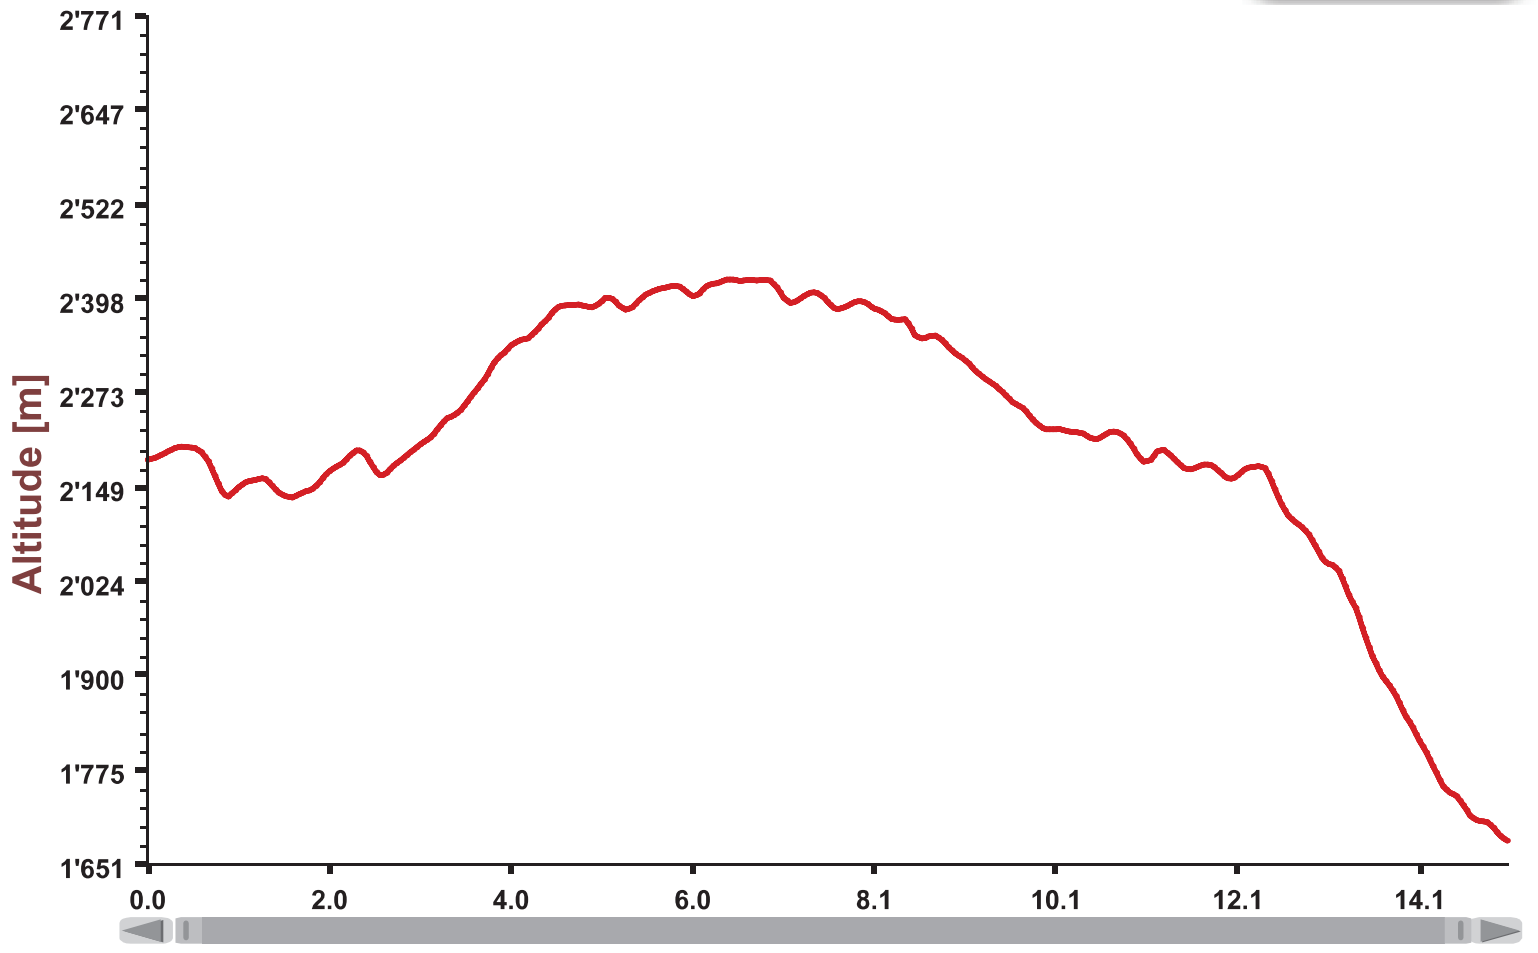

# Tignousa - Zinal

Imprimer

Distance [km]

↔ 15.06 km   ↗ 486.8 m   ↘ 989.9 m   🚶 ⌚ 4 h 22 min   🚲 ⌚ 2 h 18 min